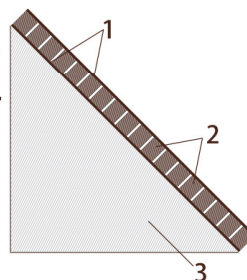

Dimensões (mm)

MEDIDAS
PADRONIZADAS

2100	x	1000 / 1020	x	35mm
		900 / 920		
		800 / 820		
		700 / 720		
		600 / 620		

Painel simples

Espécies:

- Curupixá
- Blanchonella
- Pintura

MEDIDAS
ESPECIAIS

2120	x	1650	x	35mm
2750	x	1650	x	35mm

Painel duplo