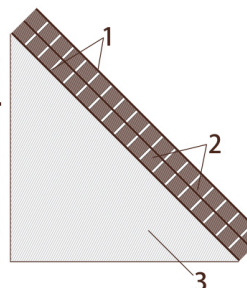

## Dimensões (mm)

MEDIDAS  
PADRONIZADAS

|      |   |             |   |      |
|------|---|-------------|---|------|
| 2100 | x | 1000 / 1020 | x | 35mm |
|      |   | 900 / 920   |   |      |
|      |   | 800 / 820   |   |      |
|      |   | 700 / 720   |   |      |
|      |   | 600 / 620   |   |      |

Painel simples

## Espécies:

- Curupixá
- Blanchonella
- Pintura

MEDIDAS  
ESPECIAIS

|      |   |      |   |      |
|------|---|------|---|------|
| 2120 | x | 1650 | x | 35mm |
| 2750 | x | 1650 | x | 35mm |

Painel duplo

- 1 - Lâmina Torneada
- 2 - Painel de Sarrafos
- 3 - Capa de Lâmina Faqueada

\*disponível apenas na medida 2750x1650mm